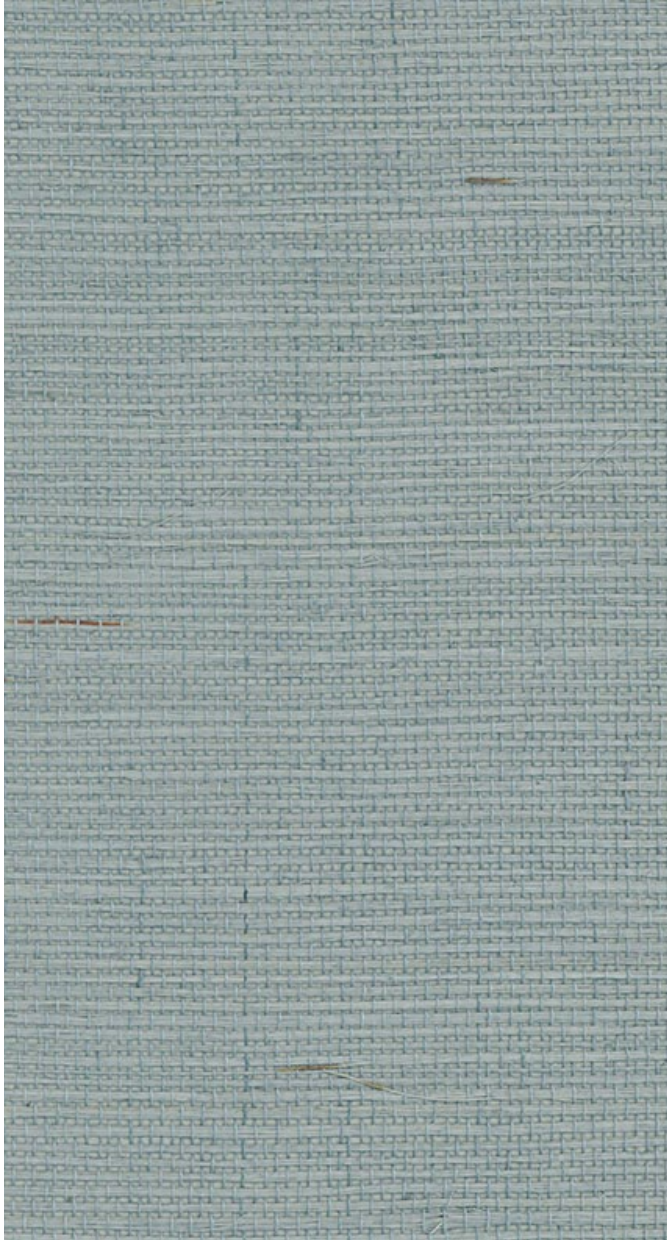

YANA SVETLOVA

WALLCOVERINGS

SIS-056 Night ocean

GRASS WALLCOVERINGS

Material | Sisal, abaca

Price | \$69-129 per running meter

YANA SVETLOVA

WALLCOVERINGS

YANA SVETLOVA

WALLCOVERINGS

SISAL

SIS-045

YANA SVETLOVA

WALLCOVERINGS

SISAL

SIS-001